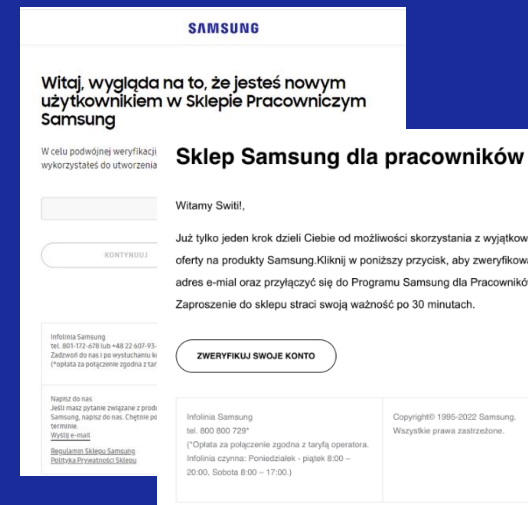

Krok 3.
Na skrzynkę uczelnianą zostanie
wysłany e-mail w celu weryfikacji,
należy kliknąć zamieszczony
w wiadomości link.

Logowanie Samsung Account
i weryfikacja musi odbyć się w tej
samej przeglądarce